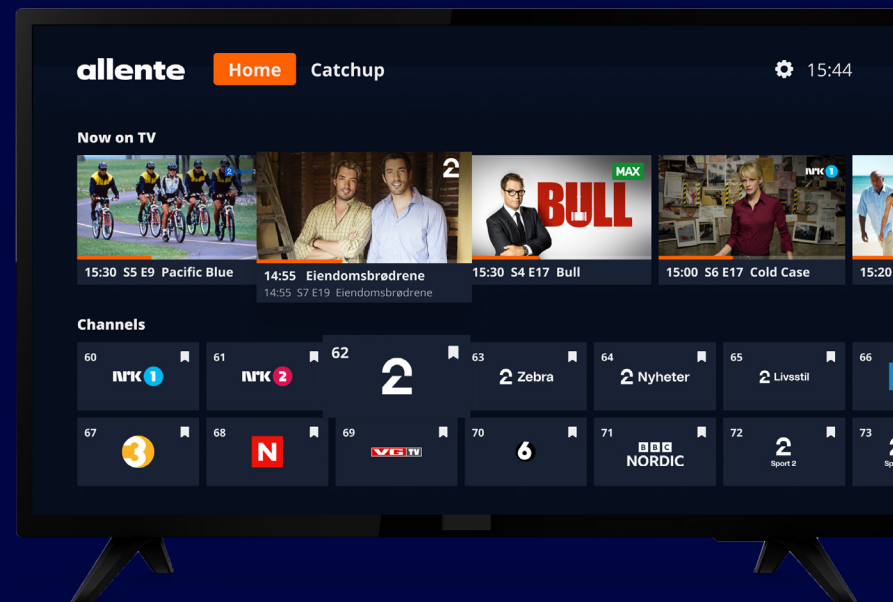

App for Business

Fordeler for bedriften:

- Du trenger bare en kompatibel TV og internettforbindelse og innholdet er klart til å vises
- Ingen kostnader til hardware, installasjon og vedlikehold.
- Kundene får en moderne TV-opplevelse
- Enkelt og intuitivt brukergrensesnitt
- Du kan pause, spole og bla i innholdet på en ny måte
- Du finner innhold du har gått blipp av i et ukesarkiv