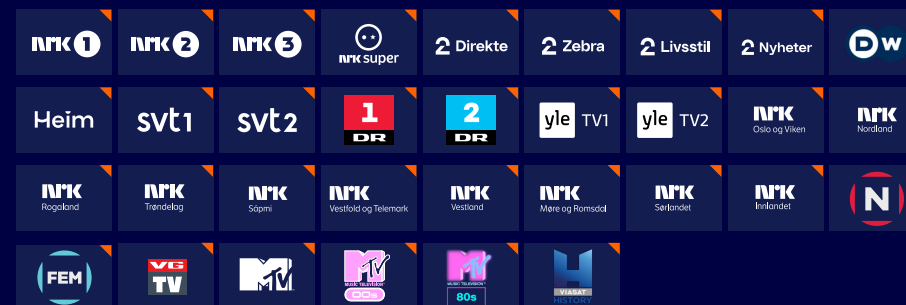

1 Velg din grunnpakke

Business Basic

- De mest populære nasjonale kanalene
- Inkluderer nordiske og internasjonale kanaler
- 15 kanaler totalt

Business Basic gir deg alle de mest populære lokale kanalene i en enkel, trygg og kostnadseffektiv pakkelasning.

Business Standard (inkluderer Business Basic)

- De mest populære lokale kanalene
- 22 kanaler totalt inkludert underholdningskanaler
- Med nordiske og internasjonale kanaler

Med Business Standard får du alle kanalene i Business Basic i tillegg til en god miks av kanaler innen underholdning, musikk og dokumentar.