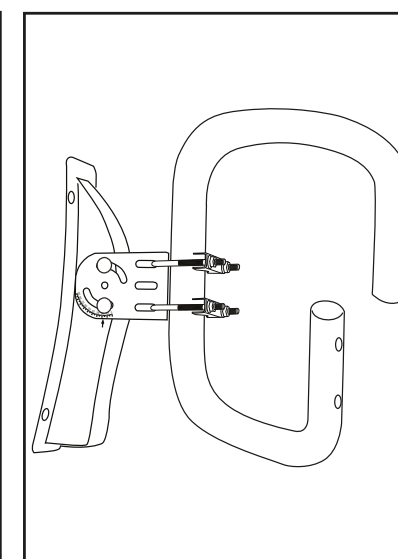

### 1°W Thor, Intelsat

Scale (Az)

Manual No. 896966A

02-2020

 **Canal Digital**  
**TD65**

- (DK)** Se installationsmanualen for detaljer om indstilling af LNB.
- (NO)** Se installasjonsmanualen for innstilling av mikrobølgehode.
- (SE)** Se Installationsmanualen för detaljer kring inställning av mikrovågshuvudet.