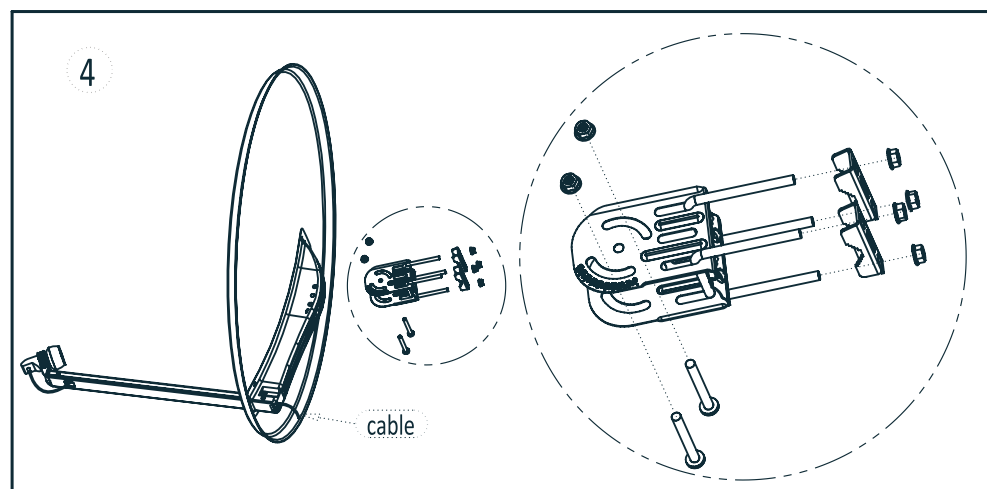

### 1°W Thor, Intelsat

Scale (Az)

Manual No. 896966A

02-2020

 **Canal Digital**  
**TD65**

- (DK)** Se installationsmanualen for detaljer om indstilling af LNB.
- (NO)** Se installasjonsmanualen for innstilling av mikrobølgehode.
- (SE)** Se Installationsmanualen för detaljer kring inställning av mikrovågshuvudet.