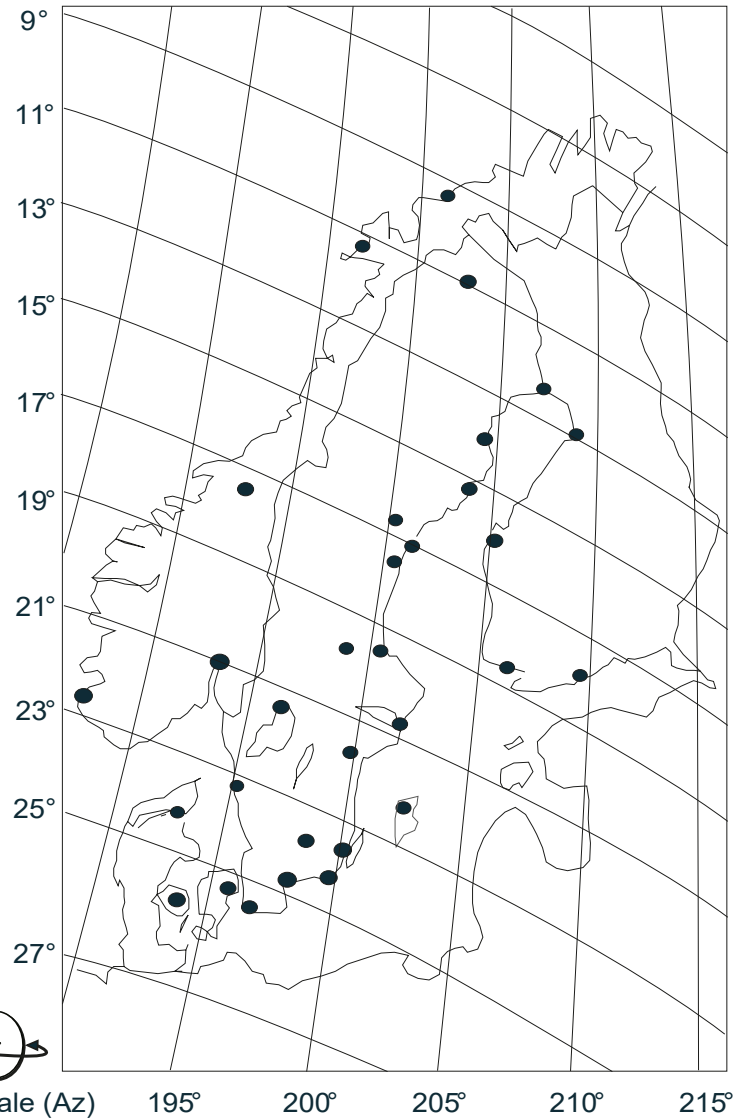

Manual No. 896966A

02-2020

Montagevejledning	(DK)
Monteringsveiledning	(NO)
Monteringsanvisning	(SE)
Asennusohje	(FI)
Mounting instruction	(GB)

Scale (El)

### 1°W Thor, Intelsat

Scale (Az)

Manual No. 896966A

02-2020

 **Canal Digital**  
**TD65**

- (DK)** Se installationsmanualen for detaljer om indstilling af LNB.
- (NO)** Se installasjonsmanualen for innstilling av mikrobølgehode.
- (SE)** Se Installationsmanualen för detaljer kring inställning av mikrovågshuvudet.