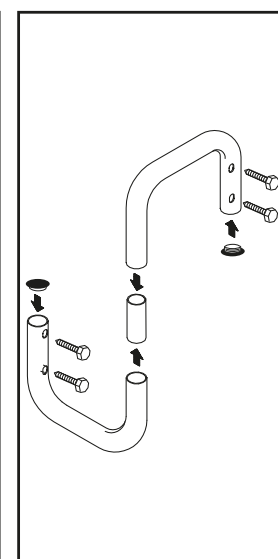

### 1°W Thor, Intelsat

Scale (Az)

Manual No. 896966A

02-2020

 **Canal Digital**  
**TD65**

- (DK)** Se installationsmanualen for detaljer om indstilling af LNB.
- (NO)** Se installasjonsmanualen for innstilling av mikrobølgehode.
- (SE)** Se Installationsmanualen för detaljer kring inställning av mikrovågshuvudet.