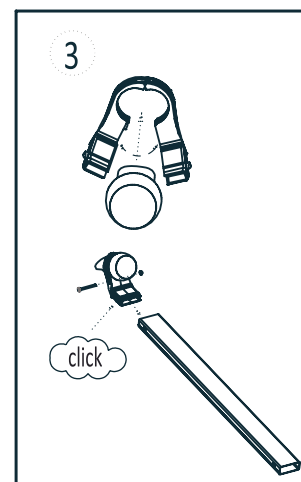

### 1°W Thor, Intelsat

Scale (Az)

Manual No. 896966A

02-2020

 **Canal Digital**  
**TD65**

- (DK)** Se installationsmanualen for detaljer om indstilling af LNB.
- (NO)** Se installasjonsmanualen for innstilling av mikrobølgehode.
- (SE)** Se Installationsmanualen för detaljer kring inställning av mikrovågshuvudet.