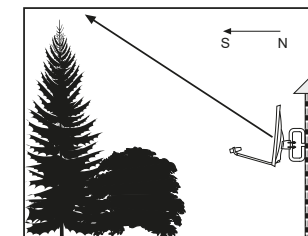

### 1°W Thor, Intelsat

Scale (Az)

Manual No. 896966A

02-2020

 **Canal Digital**  
**TD65**

- (DK)** Se installationsmanualen for detaljer om indstilling af LNB.
- (NO)** Se installasjonsmanualen for innstilling av mikrobølgehode.
- (SE)** Se Installationsmanualen för detaljer kring inställning av mikrovågshuvudet.