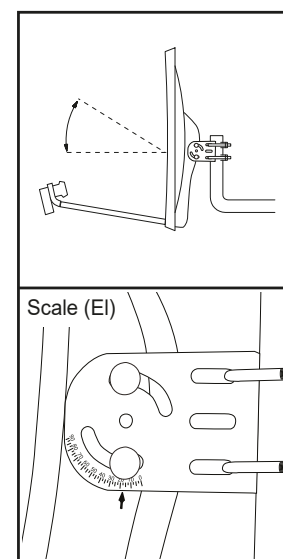

### 1°W Thor, Intelsat

Scale (Az)

Manual No. 896966A

02-2020

 **Canal Digital**  
**TD65**

- (DK)** Se installationsmanualen for detaljer om indstilling af LNB.
- (NO)** Se installasjonsmanualen for innstilling av mikrobølgehode.
- (SE)** Se Installationsmanualen för detaljer kring inställning av mikrovågshuvudet.