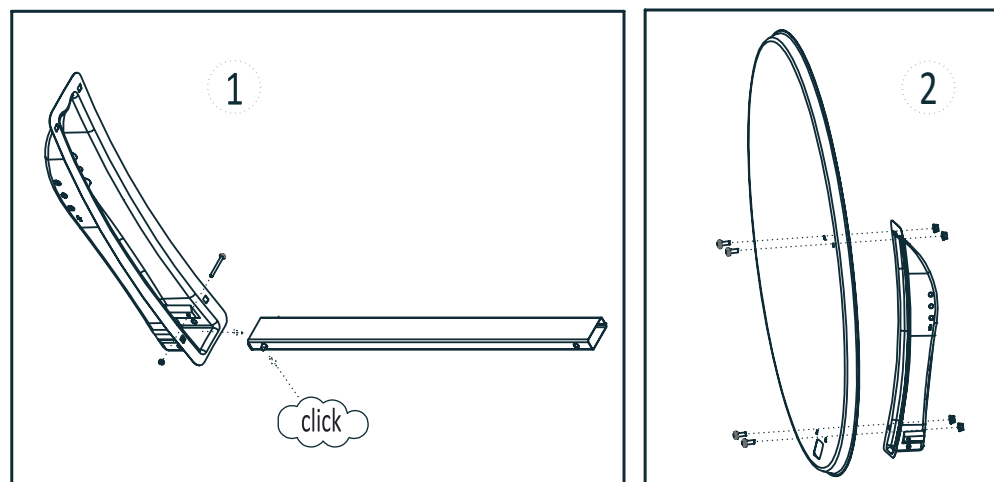

### 1°W Thor, Intelsat

Scale (Az)

Manual No. 896966A

02-2020

 **Canal Digital**  
**TD65**

- (DK)** Se installationsmanualen for detaljer om indstilling af LNB.
- (NO)** Se installasjonsmanualen for innstilling av mikrobølgehode.
- (SE)** Se Installationsmanualen för detaljer kring inställning av mikrovågshuvudet.